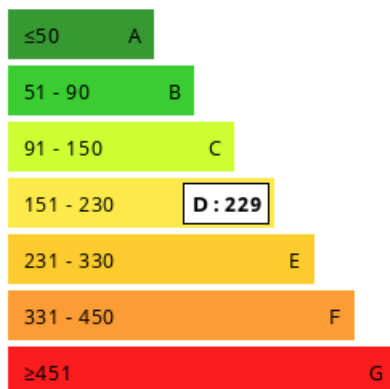

Visite virtuelle disponible sur le site de l'agence.

Classe énergie D, Classe climat F.. Date de réalisation du DPE : 01-02-2021. Ce bien vous est proposé par un agent commercial. Nos honoraires : https://files.netty.immo/file/ashley/360/1QTxT/honoraires_6.pdf

Consommations énergétiques

Logement économe

Logement énergivore (kWh/m².an)

Émission de gaz à effet de serre

Faible émission de GES

Forte émission de GES (kg CO₂/m².an)